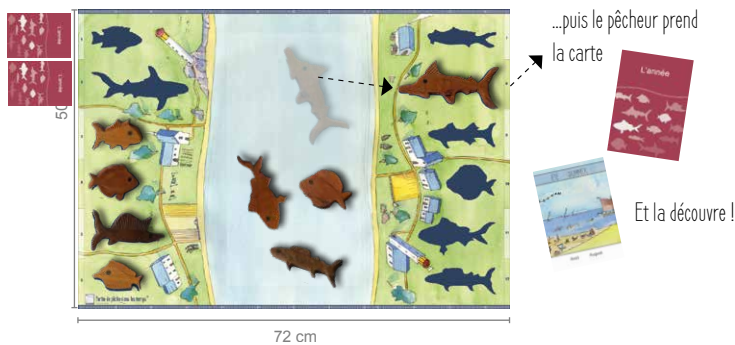

Partie de pêche dans les temps®

1 boîte *Partie de pêche dans les temps*
260 € net

Un outil pédagogique au service du projet

1 boîte *Partie de pêche dans les temps*.

Conçu pour les professionnels qui mettent en oeuvre des projets culturels, éducatifs et médico-sociaux, cet outil pédagogique est une porte d'entrée idéale pour vos propres créations : écoute, formation, sensibilisation, animation, atelier thérapeutique...

Il se présente sous la forme d'un jeu de pêche de poissons en bois accompagné de cartes illustrées.

Entre 2 et 6 pêcheurs de 3 à 110 ans peuvent se retrouver en atelier participatif autour de ce plateau.

L'objectif du temps partagé autour de ce jeu est d'aider à la résurgence de la parole, de jouer, de passer un moment qui soit bon et constructif pour chacun des participants.

Une fois pêché, le poisson est ramené sur le rivage, posé sur sa silhouette...

...puis le pêcheur prend la carte

Et la découvre !

72 cm

Lorsque les cartes sont toutes découvertes, les pêcheurs peuvent ensemble reconstituer la frise sur la table ou bien le tableau au centre du plateau.